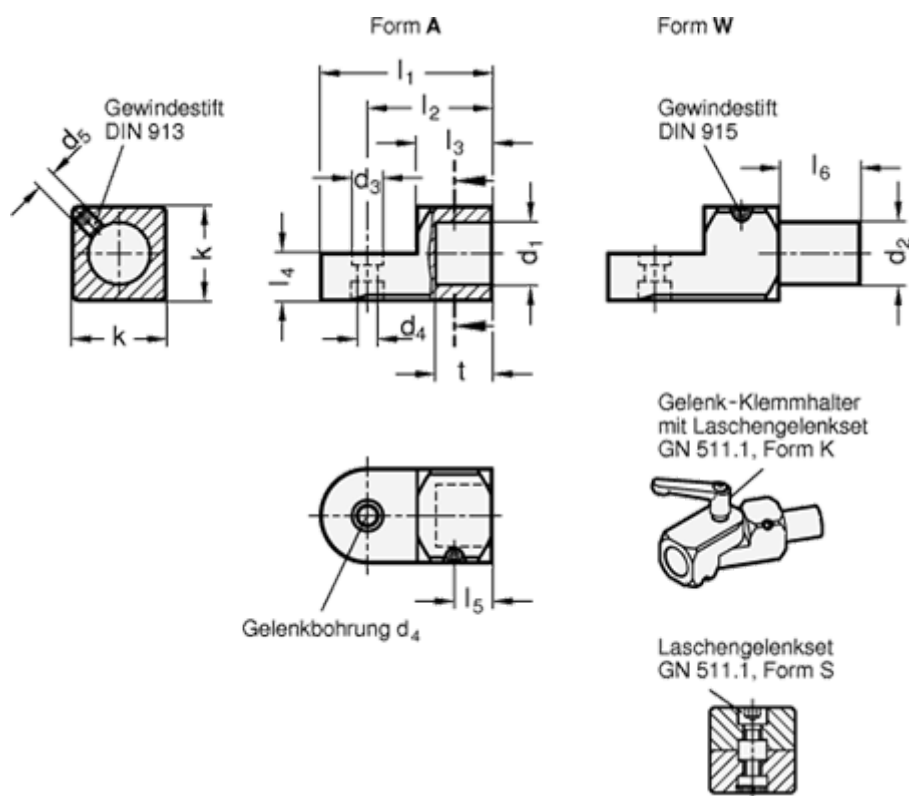

Varenummer: 20483B816AELS
 Beskrivelse: E+G Laskeforbindelse
 GN 483-B8-16-A-ELS

Mål

d1	= 8	l2 = 22
d2	= -	l3 = 13
d3	= 7	l4 = 8
d4	= 4.5	l5 = 5.5
d5	= M4	l6 =
Fastspændings kit for d4 Type K = GN 511.1-M4-16-K		k = 16
Fastspændings kit for d4 Type S = GN 511.1-M4-16-S		
l1	= 30	